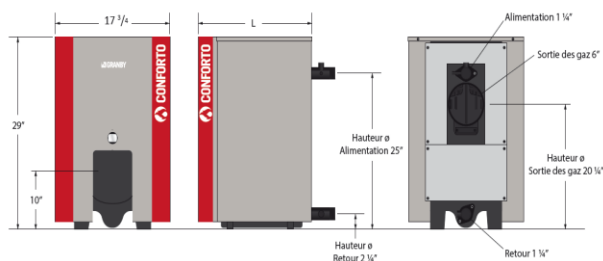

CONFORTO

MODÈLE BG

De 3 à 8 sections

www.granbyindustries.com

Caractéristiques

La chaudière Conforto représente une puissante source de chaleur qui répond aux besoins de chauffage de votre propriété. Le contrôleur de température intelligent assure une efficacité maximale en ajustant continuellement la température de l'eau en fonction des conditions à l'intérieur de la maison. Les fluctuations de température sont ainsi réduites, augmentant les économies d'énergie et vous procurant du même coup un confort absolu et durable.

Confort et économies à coup sûr

- ✓ Conception à triple passage des gaz
- ✓ Efficacité énergétique accrue
- ✓ Réduction des pertes de chaleur
- ✓ Économies d'énergie
- ✓ Construction en fonte pour une durée de vie prolongée
- ✓ Capacité de chauffage : de 84 000 à 224 000 BTU

Économique, confortable et fiable

Efficacité énergétique certifiée jusqu'à 87,4 %

GARANTIE À VIE LIMITÉE

GARANTIE À VIE SUR L'ÉCHANGEUR DE CHALEUR

GARANTIE DE 5 ANS SUR LES PIÈCES

Certifié Energy Star à toutes les capacités de chauffage (version 3.0).